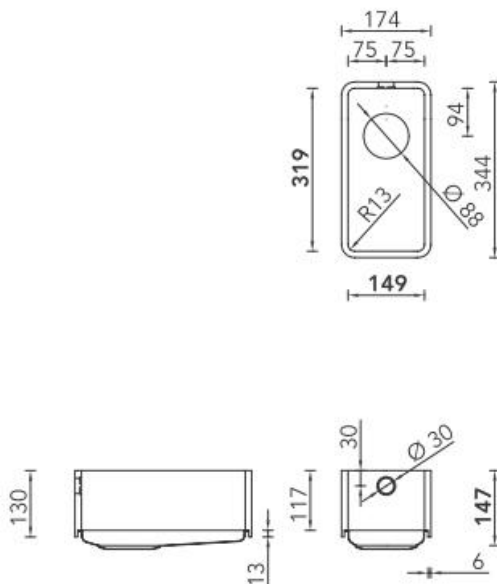

Perla PSP-15