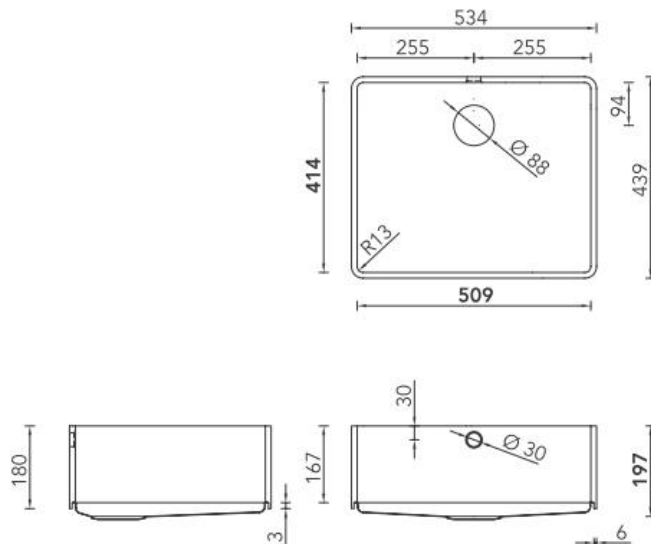

Perla PSP-Serie

puristisch

- hitzebeständiger Boden aus hochwertigem, geschliffenem Edelstahl
- Wandstärke 12mm
- Innenecken thermisch verformt, keine Strukturübergänge
- Ablaufgarnitur (hand- oder drehbetätigt) im Lieferumfang enthalten
- Mit oder ohne Überlauf lieferbar
- Becken reversibel einbaubar
- Sowohl als Einzelbecken, als auch als Kombination lieferbar
- CNC-Daten / Frässchablonen auf Wunsch lieferbar
- In allen Corian® -Farben lieferbar

Perla PSP-15

Perla PSP-30

Perla PSP-35

Perla PSP-44

Perla PSP-50

Perla PSK-Serie

kreativ

- hitzebeständiger Boden aus hochwertigem, geschliffenem Edelstahl
- Wandstärke 12mm
- Innenecken thermisch verformt, keine Strukturübergänge
- Ablaufgarnitur (hand- oder drehbetätigt) im Lieferumfang enthalten
- Mit oder ohne Überlauf lieferbar
- Becken reversibel einbaubar
- Sowohl als Einzelbecken, als auch als Kombination lieferbar
- CNC-Daten / Frässchablonen auf Wunsch lieferbar
- In allen Corian® -Farben lieferbar