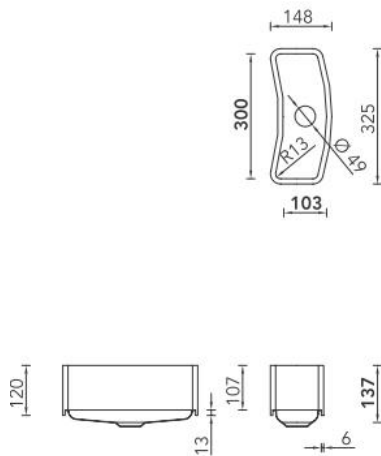

- hitzebeständiger Boden aus hochwertigem, geschliffenem Edelstahl
- Wandstärke 12mm
- Innenecken thermisch verformt, keine Strukturübergänge
- Ablaufgarnitur (hand- oder drehbetätigt) im Lieferumfang enthalten
- Mit oder ohne Überlauf lieferbar
- Becken reversibel einbaubar
- Sowohl als Einzelbecken, als auch als Kombination lieferbar
- CNC-Daten / Frässchablonen auf Wunsch lieferbar
- In allen Corian® -Farben lieferbar

Perla PSK-12