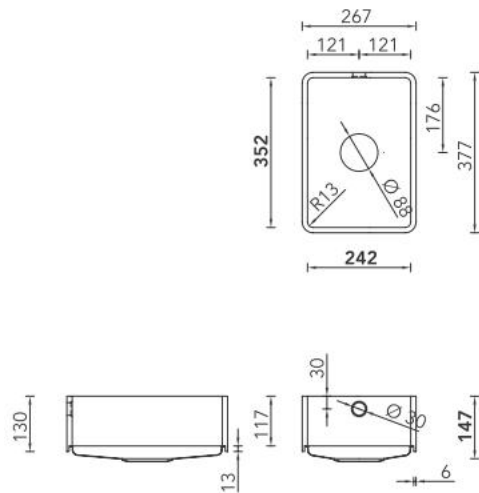

Perla PSP-Serie

puristisch

- hitzebeständiger Boden aus hochwertigem, geschliffenem Edelstahl
- Wandstärke 12mm
- Innenecken thermisch verformt, keine Strukturübergänge
- Ablaufgarnitur (hand- oder drehbetätigt) im Lieferumfang enthalten
- Mit oder ohne Überlauf lieferbar
- Becken reversibel einbaubar
- Sowohl als Einzelbecken, als auch als Kombination lieferbar
- CNC-Daten / Frässchablonen auf Wunsch lieferbar
- In allen Corian® -Farben lieferbar

Perla PSP-15

Perla PSP-30

Perla PSP-35

Perla PSP-44

Perla PSP-50

Perla PSK-Serie

kreativ

- hitzebeständiger Boden aus hochwertigem, geschliffenem Edelstahl
- Wandstärke 12mm
- Innenecken thermisch verformt, keine Strukturübergänge
- Ablaufgarnitur (hand- oder drehbetätigt) im Lieferumfang enthalten
- Mit oder ohne Überlauf lieferbar
- Becken reversibel einbaubar
- Sowohl als Einzelbecken, als auch als Kombination lieferbar
- CNC-Daten / Frässchablonen auf Wunsch lieferbar
- In allen Corian® -Farben lieferbar