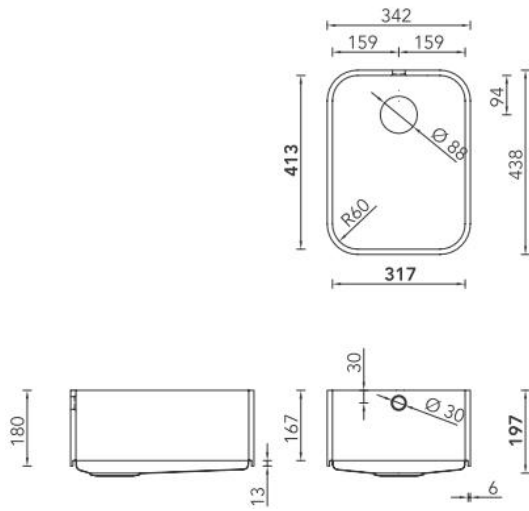

Perla PSK-851