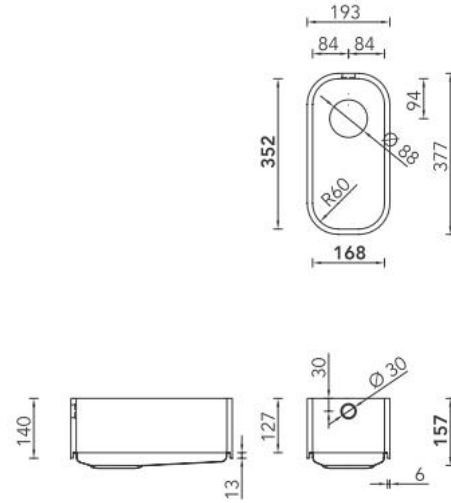

Perla PSK-853