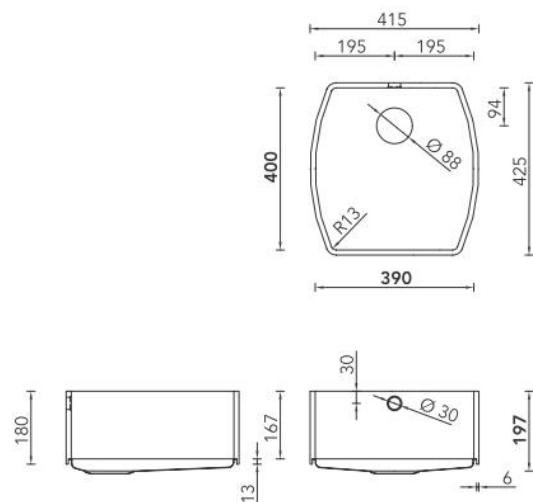

Perla PSK-40