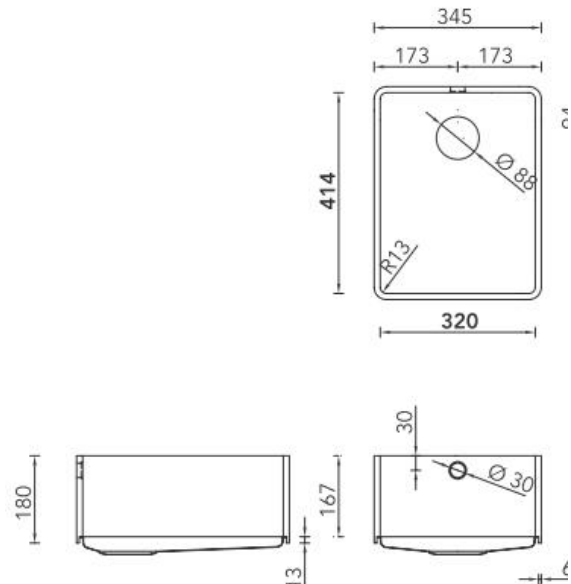

Perla PSP-Serie

puristisch

- hitzebeständiger Boden aus hochwertigem, geschliffenem Edelstahl
- Wandstärke 12mm
- Innenecken thermisch verformt, keine Strukturübergänge
- Ablaufgarnitur (hand- oder drehbetätigt) im Lieferumfang enthalten
- Mit oder ohne Überlauf lieferbar
- Becken reversibel einbaubar
- Sowohl als Einzelbecken, als auch als Kombination lieferbar
- CNC-Daten / Frässchablonen auf Wunsch lieferbar
- In allen Corian® -Farben lieferbar

Perla PSP-15

Perla PSP-30

Perla PSP-35

Perla PSP-44

Perla PSP-50

Perla PSK-Serie

kreativ

- hitzebeständiger Boden aus hochwertigem, geschliffenem Edelstahl
- Wandstärke 12mm
- Innenecken thermisch verformt, keine Strukturübergänge
- Ablaufgarnitur (hand- oder drehbetätigt) im Lieferumfang enthalten
- Mit oder ohne Überlauf lieferbar
- Becken reversibel einbaubar
- Sowohl als Einzelbecken, als auch als Kombination lieferbar
- CNC-Daten / Frässchablonen auf Wunsch lieferbar
- In allen Corian® -Farben lieferbar