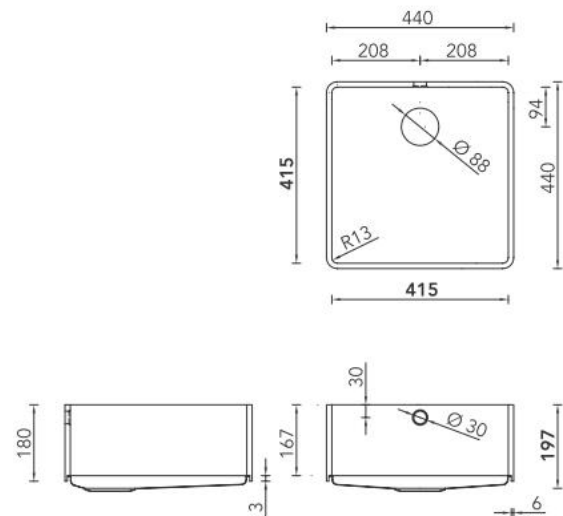

Perla PSP-15

Perla PSP-30

Perla PSP-35

Perla PSP-44

Perla PSP-50

Perla PSK-Serie

kreativ

- hitzebeständiger Boden aus hochwertigem, geschliffenem Edelstahl
- Wandstärke 12mm
- Innenecken thermisch verformt, keine Strukturübergänge
- Ablaufgarnitur (hand- oder drehbetätigt) im Lieferumfang enthalten
- Mit oder ohne Überlauf lieferbar
- Becken reversibel einbaubar
- Sowohl als Einzelbecken, als auch als Kombination lieferbar
- CNC-Daten / Frässchablonen auf Wunsch lieferbar
- In allen Corian® -Farben lieferbar